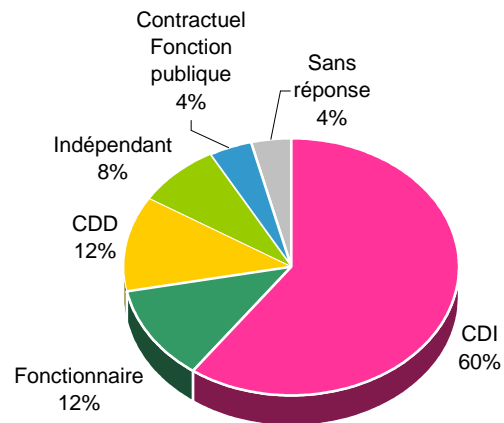

TYPE DE CONTRAT