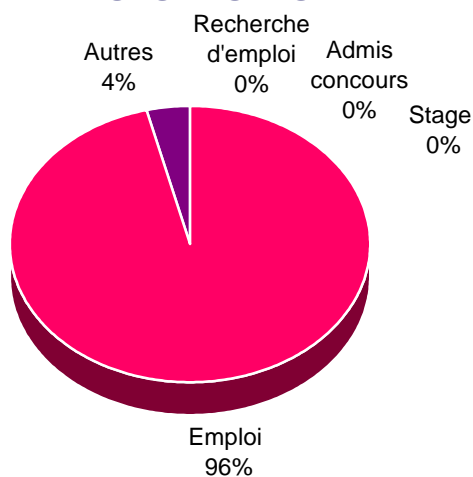

## Enquête sur l'insertion professionnelle des jeunes diplômés de Sciences Po

Master **Stratégies territoriales et urbaines**

Promotion 2006

**TAUX DE RÉPONSE : 67%**

Réponses 26  
Diplômés 39

### SITUATION DES DIPLÔMÉS AYANT TERMINÉ LEURS ETUDES

Activité  
professionnelle

96%

**RÉMUNÉRATION MOYENNE : 32 667 €**