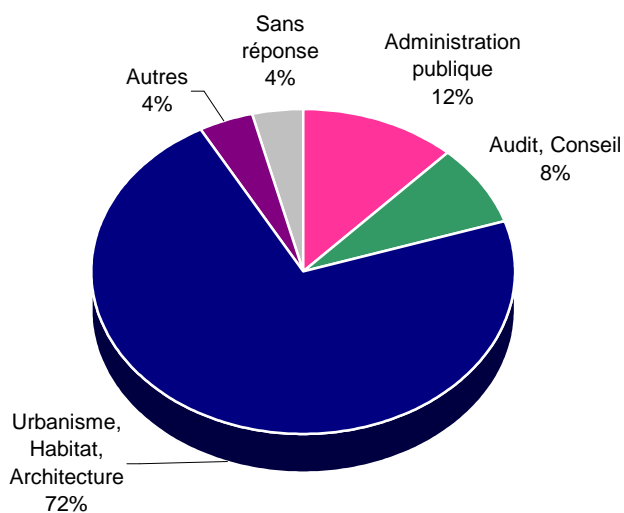

## Enquête sur l'insertion professionnelle des jeunes diplômés de Sciences Po

Master **Stratégies territoriales et urbaines**

Promotion 2006

**TAUX DE RÉPONSE : 67%**

Réponses 26  
Diplômés 39

### SITUATION DES DIPLÔMÉS AYANT TERMINÉ LEURS ETUDES

Activité  
professionnelle

96%

**RÉMUNÉRATION MOYENNE : 32 667 €**

### SECTEURS D'ACTIVITÉ