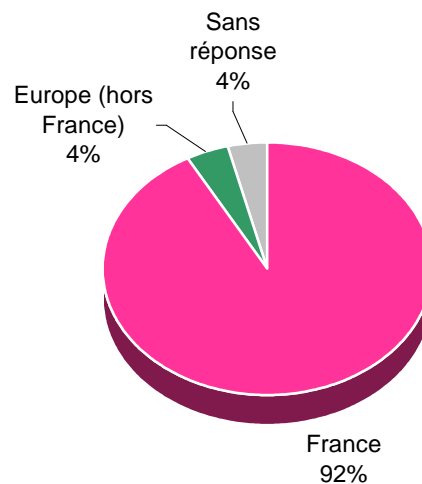

LOCALISATION GÉOGRAPHIQUE