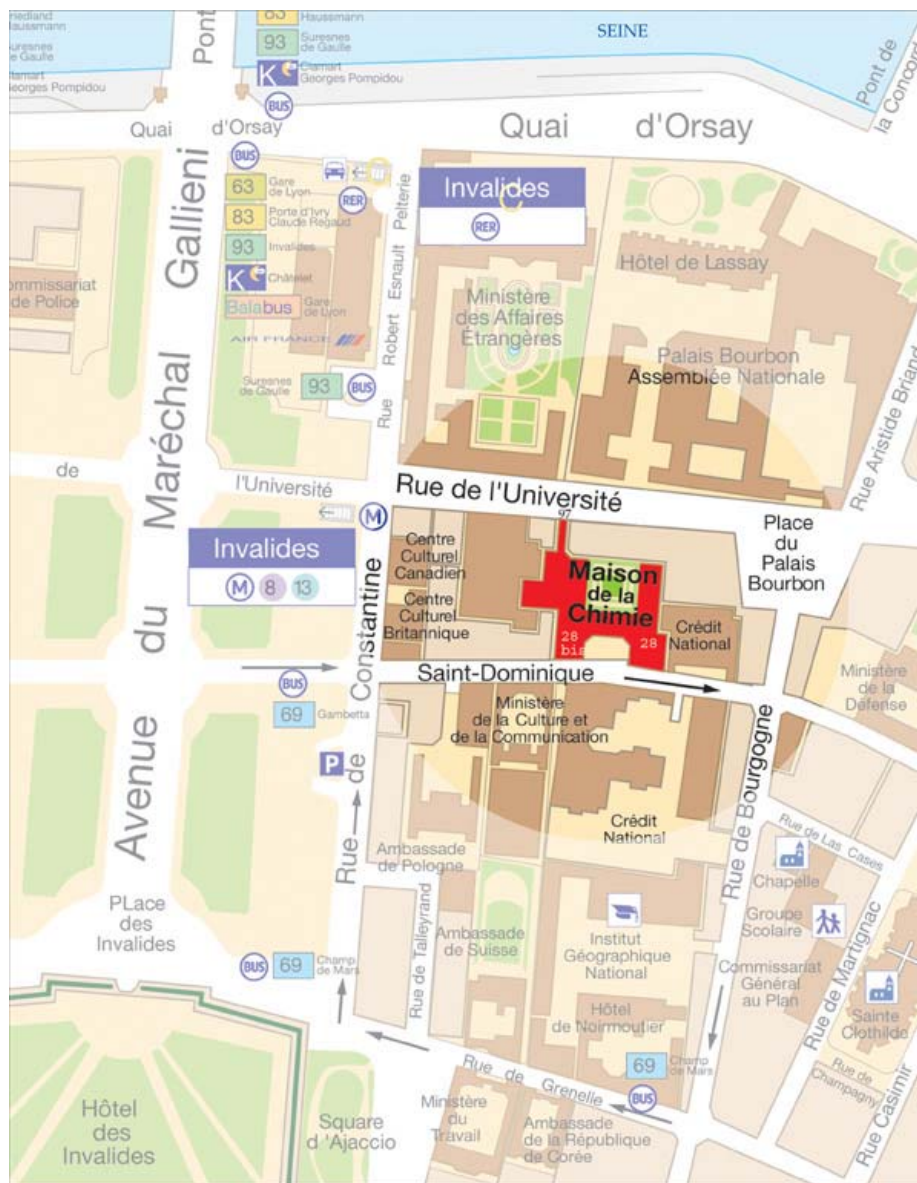

PLAN D'ACCES MAISON DE LA CHIMIE

www.sciences-po.fr/avenir

Forum Sciences Po Entreprises
Mardi 3 novembre 2009
Maison de la Chimie
10h - 18h

Guide du visiteur

Rez-de-chaussée

Entreprise	Salle	Stand
A.T. Kearney	salon 69	1
Accuracy	salon 69	2
Aegis Media France	grande galerie	4
Banque de France	salle 32	8
BearingPoint	salon 34	3
BETC EURO RSCG/ EURO RSCG C&O	salle 8	26
BNP Paribas	salon 33	9
Bouygues Construction	grande galerie	5
Bouygues SA	grande galerie	6
Canal +	grande galerie	7
Capgemini Consulting	hall 28 bis	11/12
Chalhoub Group	hall 28 bis	10
Coca-Cola Entreprise	hall 28 bis	14
Colas	hall 28 bis	13
Crédit du Nord	salle 8	39
DDB Groupe France	salle 8	18
Deloitte	salle 8	19/20
Dexia	salle 8	21/22
EDF	salle 8	23
ERDF	hall 28 bis	15
Ernst & Young	salle 8	24/25
Eurogroup	salle 8	28
GDF SUEZ	salle 8	27
Generali France Assurances	salle 8	29/30
Goldman Sachs	salle 8	31
Groupe Beaumanoir SA Cache-Cache	salle 8	32
Groupe Carrefour	salle 8	33
Groupe Casino	salle 8	34
Groupe CREDIT AGRICOLE	salle 8	16/17
HSBC France	salle 8	35
Ineum Consulting	salle 8	36
KPMG	salle 8	43
Leaders League	salle 8	40/42
Mazars	salle 8	37/38

Premier Etage

Entreprise	Salle	Stand
Boston Consulting Group (The)	salle 151	67
Groupe Caisse d'Epargne	salle 151	61
J.P.Morgan	foyer	45
Lazard	salle 151	73
Leyton & Associés	Foyer	48
L'Oréal	foyer	46/47
LVMH	salle 101	57/58
McDonald's France Services	foyer	49
Michelin	salle 101	51/52
Microsoft France	foyer	44
Natixis	salle 151	62
Nestle France SAS	foyer	50
Ogilvy	salle 101	55
Orange	salle 101	56
PricewaterhouseCoopers	salle 101	53/54
Rothschild	salle 151	59/60
Sanofi-Aventis	salle 151	64
SIA Conseil	salle 151	63
SNCF	salle 151	65
Société Générale	salle 151	71/72
Syndex	salle 151	66
Thales	salle 151	68
Thomson Reuters	salle 151	69
WordAppeal	salle 151	70